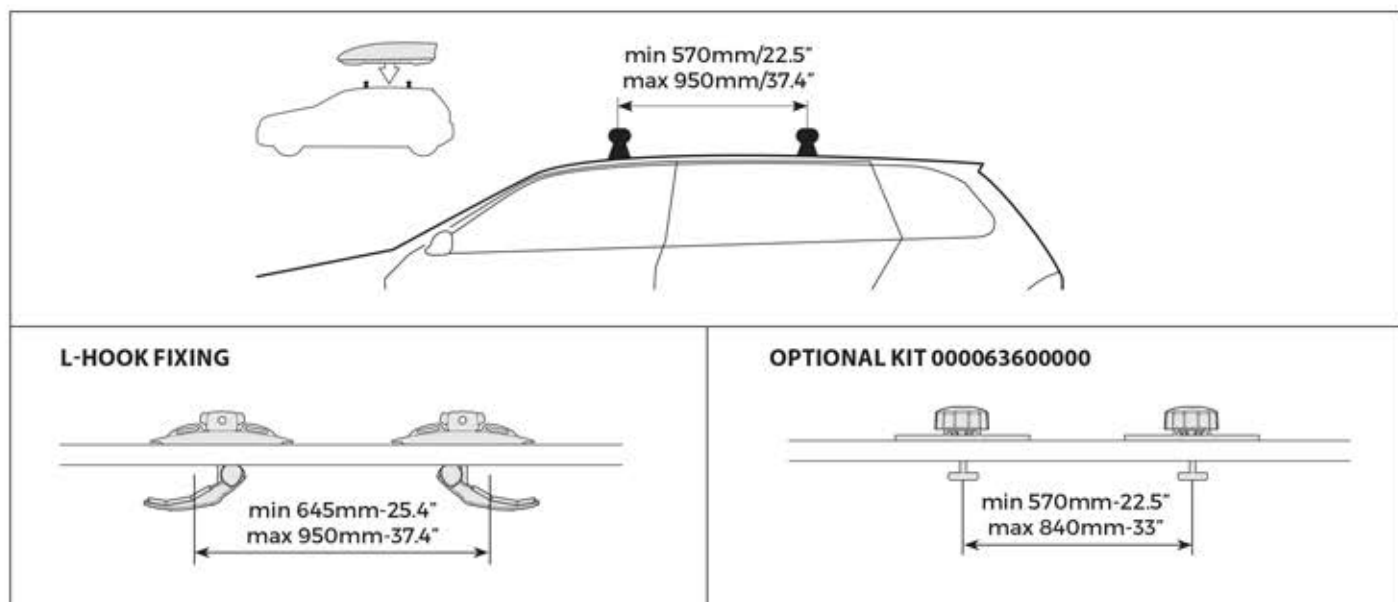

## 460 DUO / 580 / 580 DUO

Watch video

**CITY CRASH  
TESTED** ✓

INCLUDED

max  
**75kg  
165lb**

IT) Baule da tetto progettato con un profilo elegante e affusolato. Dotato di sistema di chiusura a doppio scatto brevettato. Montaggio rapido e sicuro tramite ganci a "L".

EN) Roof box with a streamlined elegant design. Features a double-click patented closure. Safe and speedy fixing by "L" quick-fix adjustable hooks.

**White**  
(Lucido/Closy)

**Black**  
(Lucido/Closy)

Art.	Dimensioni esterne (LxW) External dimensions (LxW) Dimensiones externas (LxW) Dimensions extérieures (LxW) Außenmaße (LxW)	Dimensioni interne (LxWxH) Internal dimensions (LxWxH) Dimensiones internas (LxWxH) Dimensions internes (LxWxH) Innenabmessungen (LxWxH)
MANIA 460 DUO • Black   Art. 000035400000 • White   Art. 000035300000	1950x360x790mm / 76.7x14.2x31.1"	1900x338x710mm / 74.8x13.3x27.9"
MANIA 580 • Black   Art. 000034500000	2250x360x890mm / 88.5x14.2x35"	2170x338x810mm / 85.4x13.3x31.8"
MANIA 580 DUO • Black   Art. 000035600000	2250x360x890mm / 88.5x14.2x35"	2170x338x810mm / 85.4x13.3x31.8"

	Mania 460 DUO	17kg/37.4lb
	Mania 580 / 580 DUO	20kg/44.1lb
Materiale Material Matière	ABS	
	Mania 460 DUO Mania 580 Mania 580 DUO	 L-HOOK Fixing (LxH) max 80x35mm / 3.1x1.3"  Optional kit 000063600000 X: min 6,5mm/0.3" W: 20mm/0.8"
	Mania 460 DUO Mania 580 Mania 580 DUO	max 75kg / 165lb
	Mania 460 DUO	460 L
	Mania 580	580 L
	Mania 580 DUO	580 L
	✓	