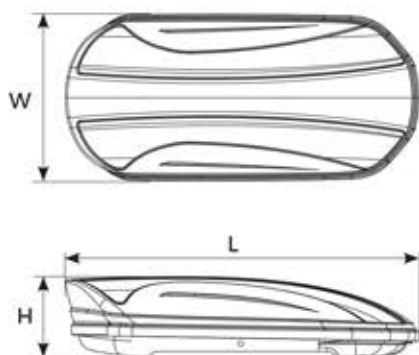

## 460 DUO / 580 / 580 DUO

Watch video

**CITY CRASH  
TESTED** ✓

INCLUDED

max  
**75kg  
165lb**

IT) Baule da tetto progettato con un profilo elegante e affusolato. Dotato di sistema di chiusura a doppio scatto brevettato. Montaggio rapido e sicuro tramite ganci a "L".

EN) Roof box with a streamlined elegant design. Features a double-click patented closure. Safe and speedy fixing by "L" quick-fix adjustable hooks.

**White**  
(Lucido/Closy)

**Black**  
(Lucido/Closy)

Art.	Dimensioni esterne (LxW) External dimensions (LxW) Dimensiones externas (LxW) Dimensions extérieures (LxW) Außenmaße (LxW)	Dimensioni interne (LxWxH) Internal dimensions (LxWxH) Dimensiones internas (LxWxH) Dimensions internes (LxWxH) Innenabmessungen (LxWxH)
MANIA 460 DUO • Black   Art. 000035400000 • White   Art. 000035300000	1950x360x790mm / 76.7x14.2x31.1"	1900x338x710mm / 74.8x13.3x27.9"
MANIA 580 • Black   Art. 000034500000	2250x360x890mm / 88.5x14.2x35"	2170x338x810mm / 85.4x13.3x31.8"
MANIA 580 DUO • Black   Art. 000035600000	2250x360x890mm / 88.5x14.2x35"	2170x338x810mm / 85.4x13.3x31.8"

	Mania 460 DUO	17kg/37.4lb
	Mania 580 / 580 DUO	20kg/44.1lb
Materiale Material Matière	ABS	
	Mania 460 DUO Mania 580 Mania 580 DUO	 L-HOOK Fixing (LxH) max 80x35mm / 3.1x1.3"  Optional kit 000063600000 X: min 6,5mm/0.3" W: 20mm/0.8"
	Mania 460 DUO Mania 580 Mania 580 DUO	max 75kg / 165lb
	Mania 460 DUO	460 L
	Mania 580	580 L
	Mania 580 DUO	580 L
	✓	